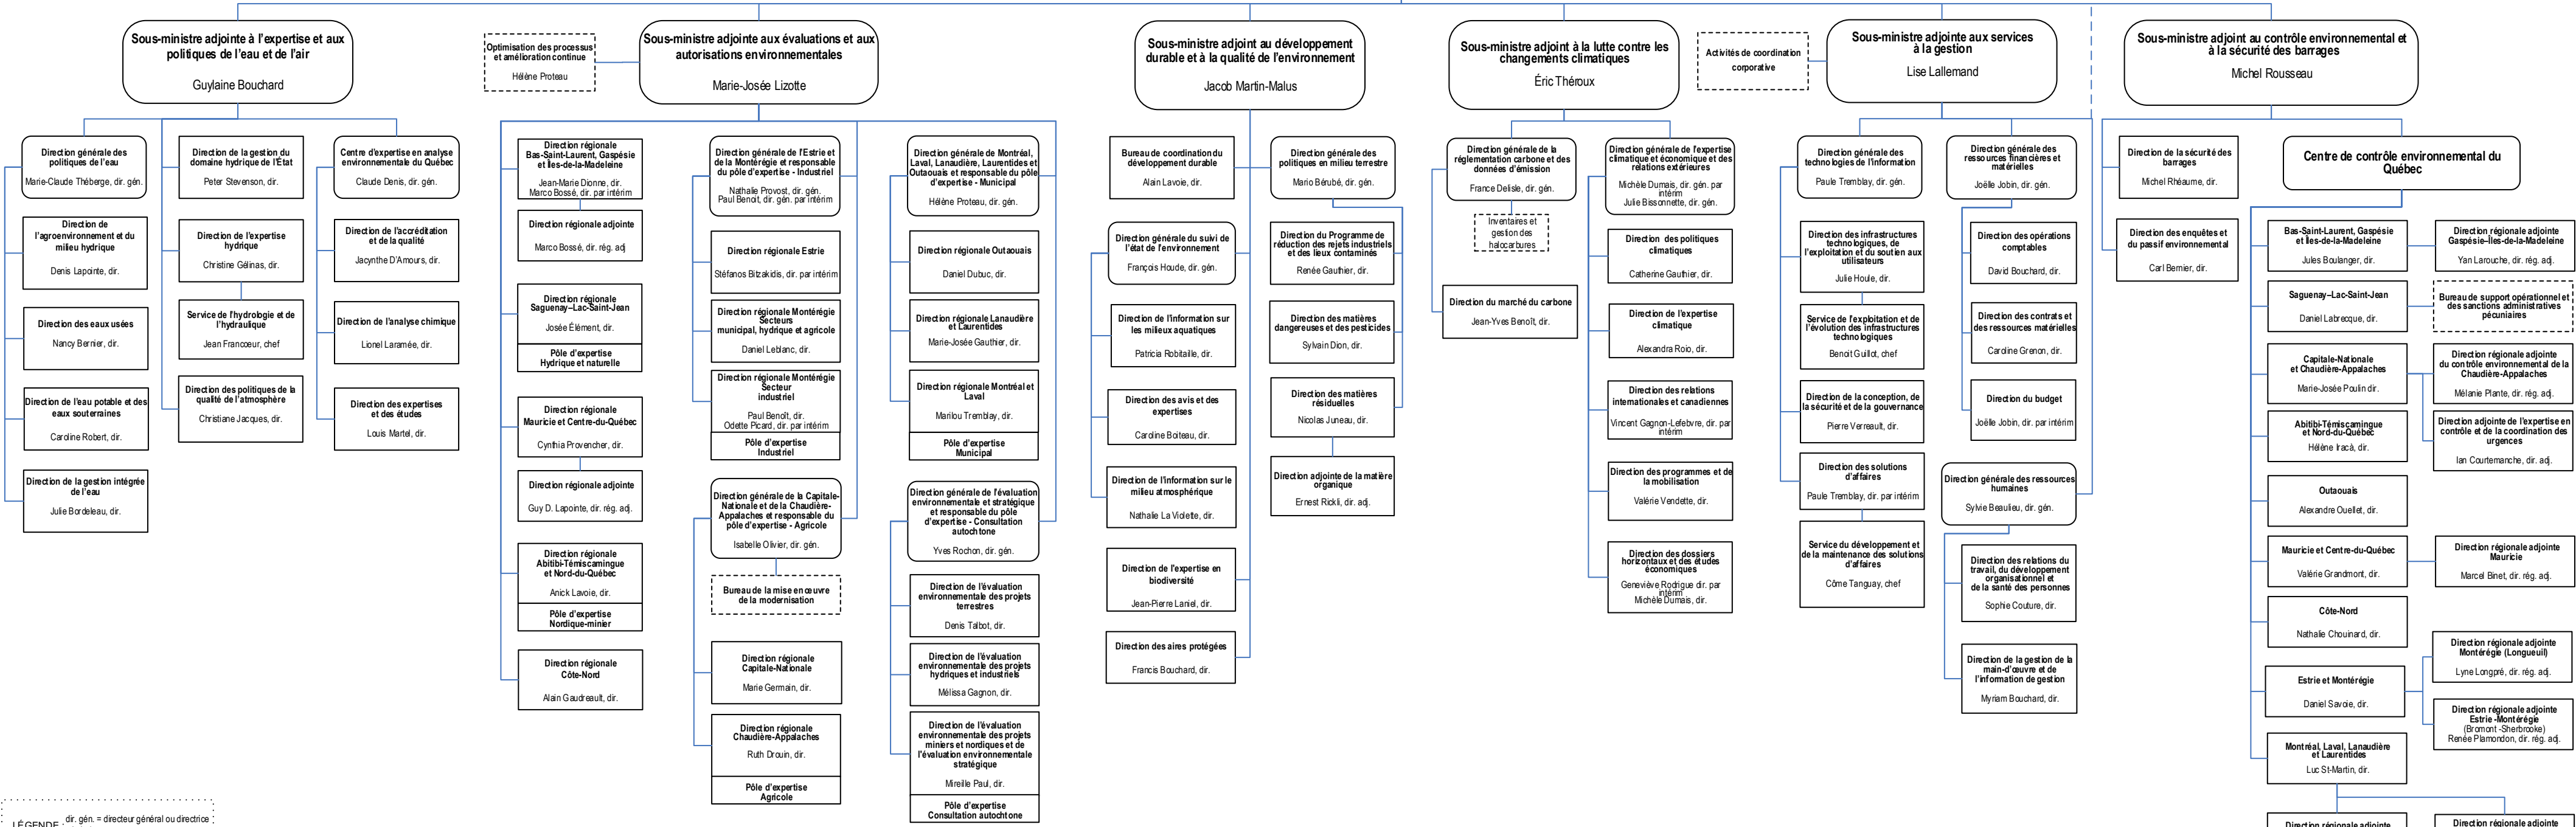

Ministre
Isabelle Melançon

Organismes relevant du ministre

LEGENDE
dir. gén. = directeur général ou directrice générale
dir. gén. adj. = directeur général adjoint ou directrice générale adjointe
dir. = directeur ou directrice
chef = chef de service

Approuvé par : Original signé par Patrick Beauchesne, sous-ministre

Sous-ministre